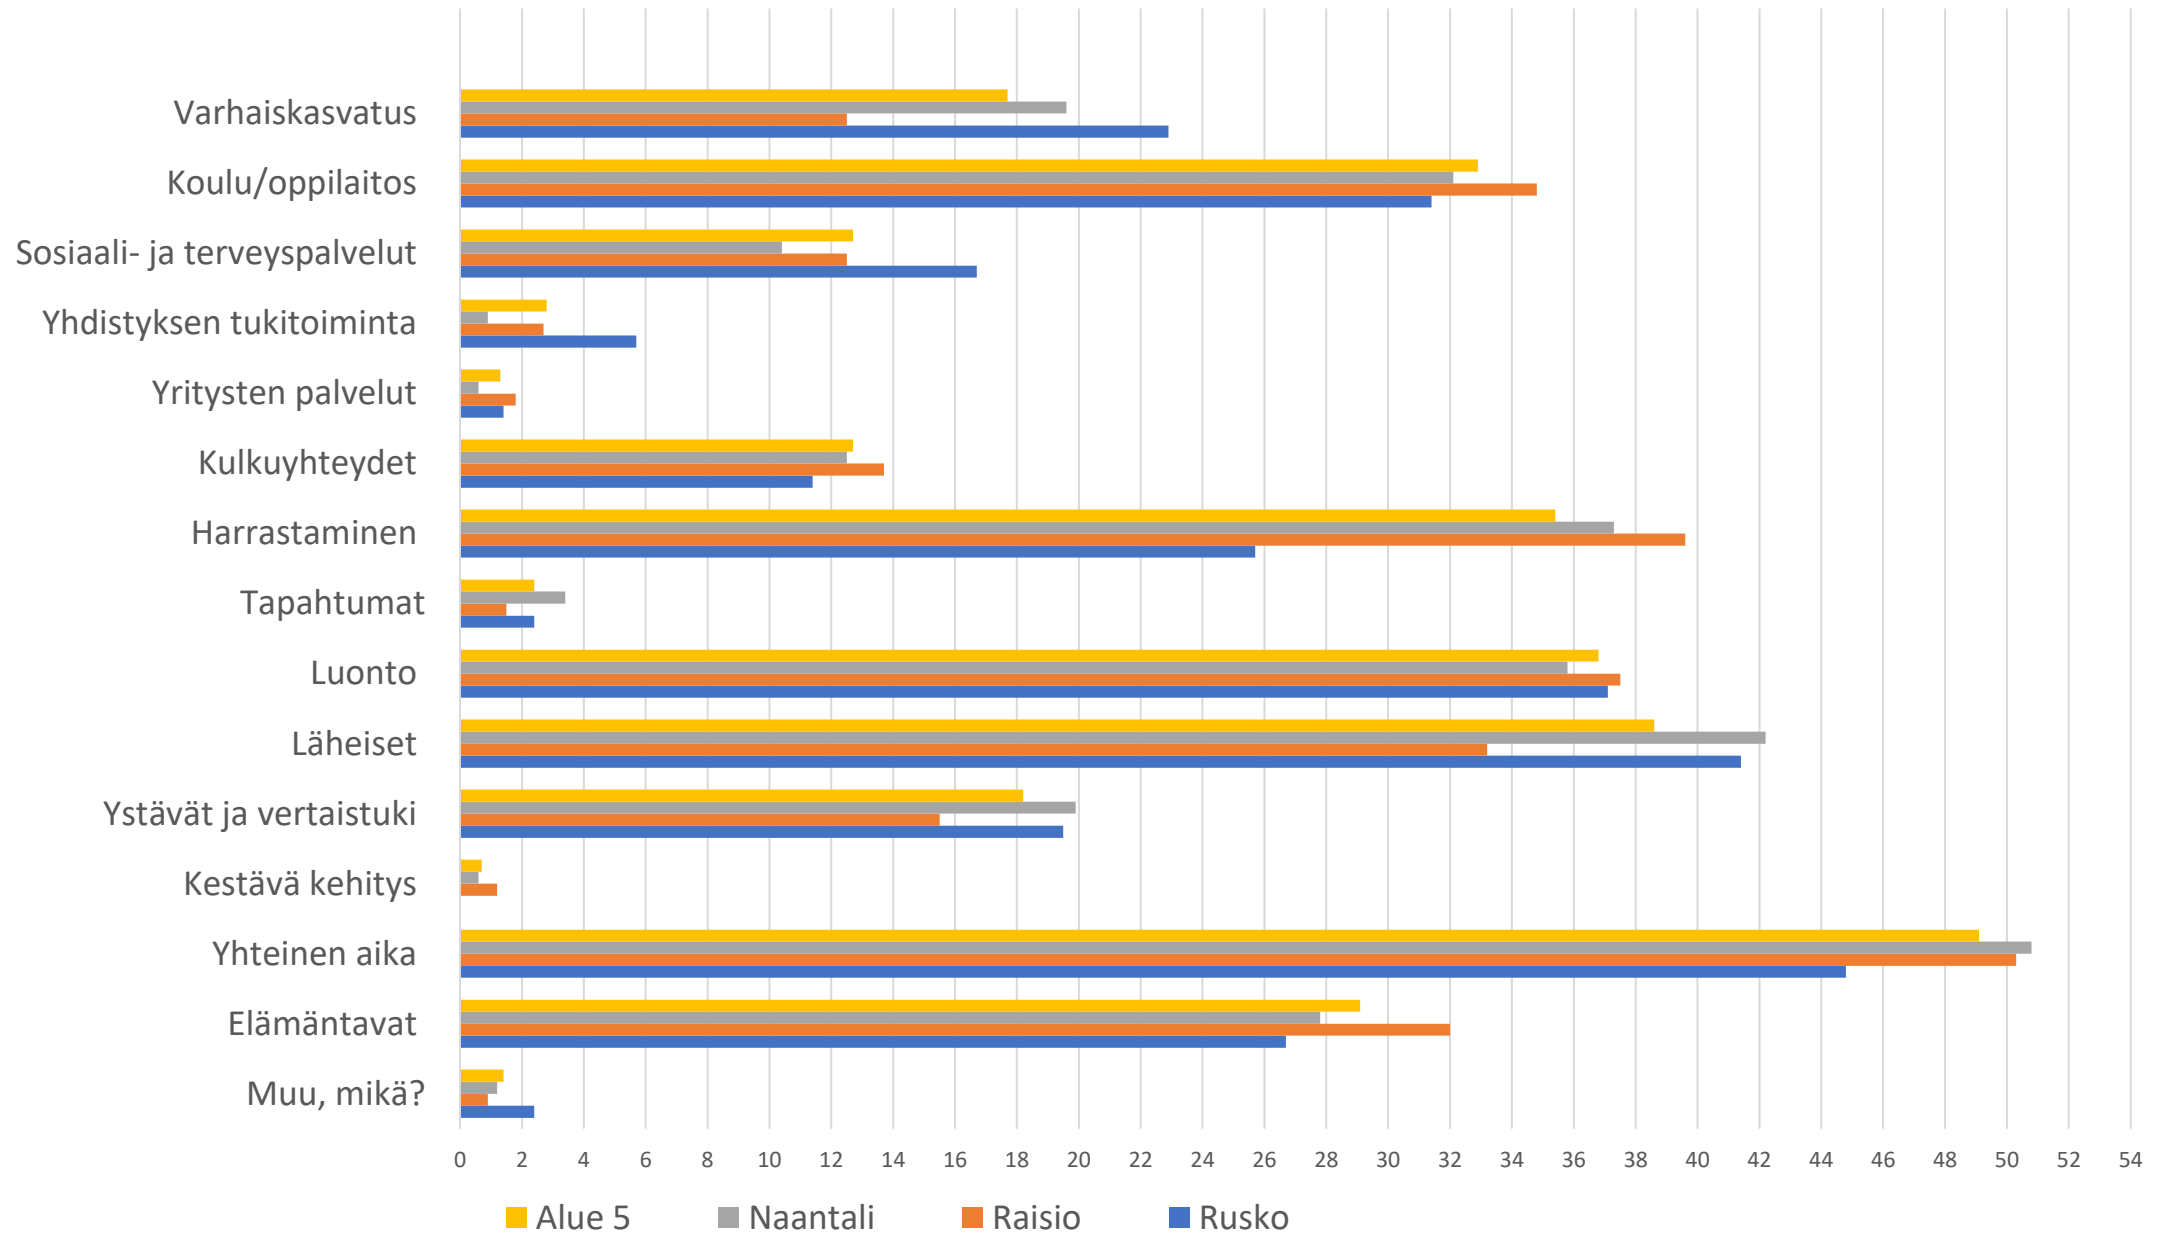

Hyvinvointikysely lapsiperheille 2023

Naantali* **raisio**  RUSKO

VASTAAJAN PERUSTIEDOT

○ Kyselyyn vastauksia yhteensä 865 kpl

- Naantali 327 kpl
- Raisio 328 kpl
- Rusko 210 kpl

(n 855-865)

○ Vastaajien keski-ikä 45,7 v.

○ Vastanneiden perheissä lapsia 1-8, ka 3

○ Vastanneiden %- osuus lapsiperheistä (2021)

MITKÄ OVAT 1-3 ASIAA, JOTKA TUKEVAT PERHEENNE ELÄMÄÄ?

Alue 5

MITKÄ OVAT 1-3 ASIAA, JOTKA TUKEVAT PERHEENNE ELÄMÄÄ?

MITÄ HAASTEITA KOETTE PERHEENNE ELÄMÄSSÄ?