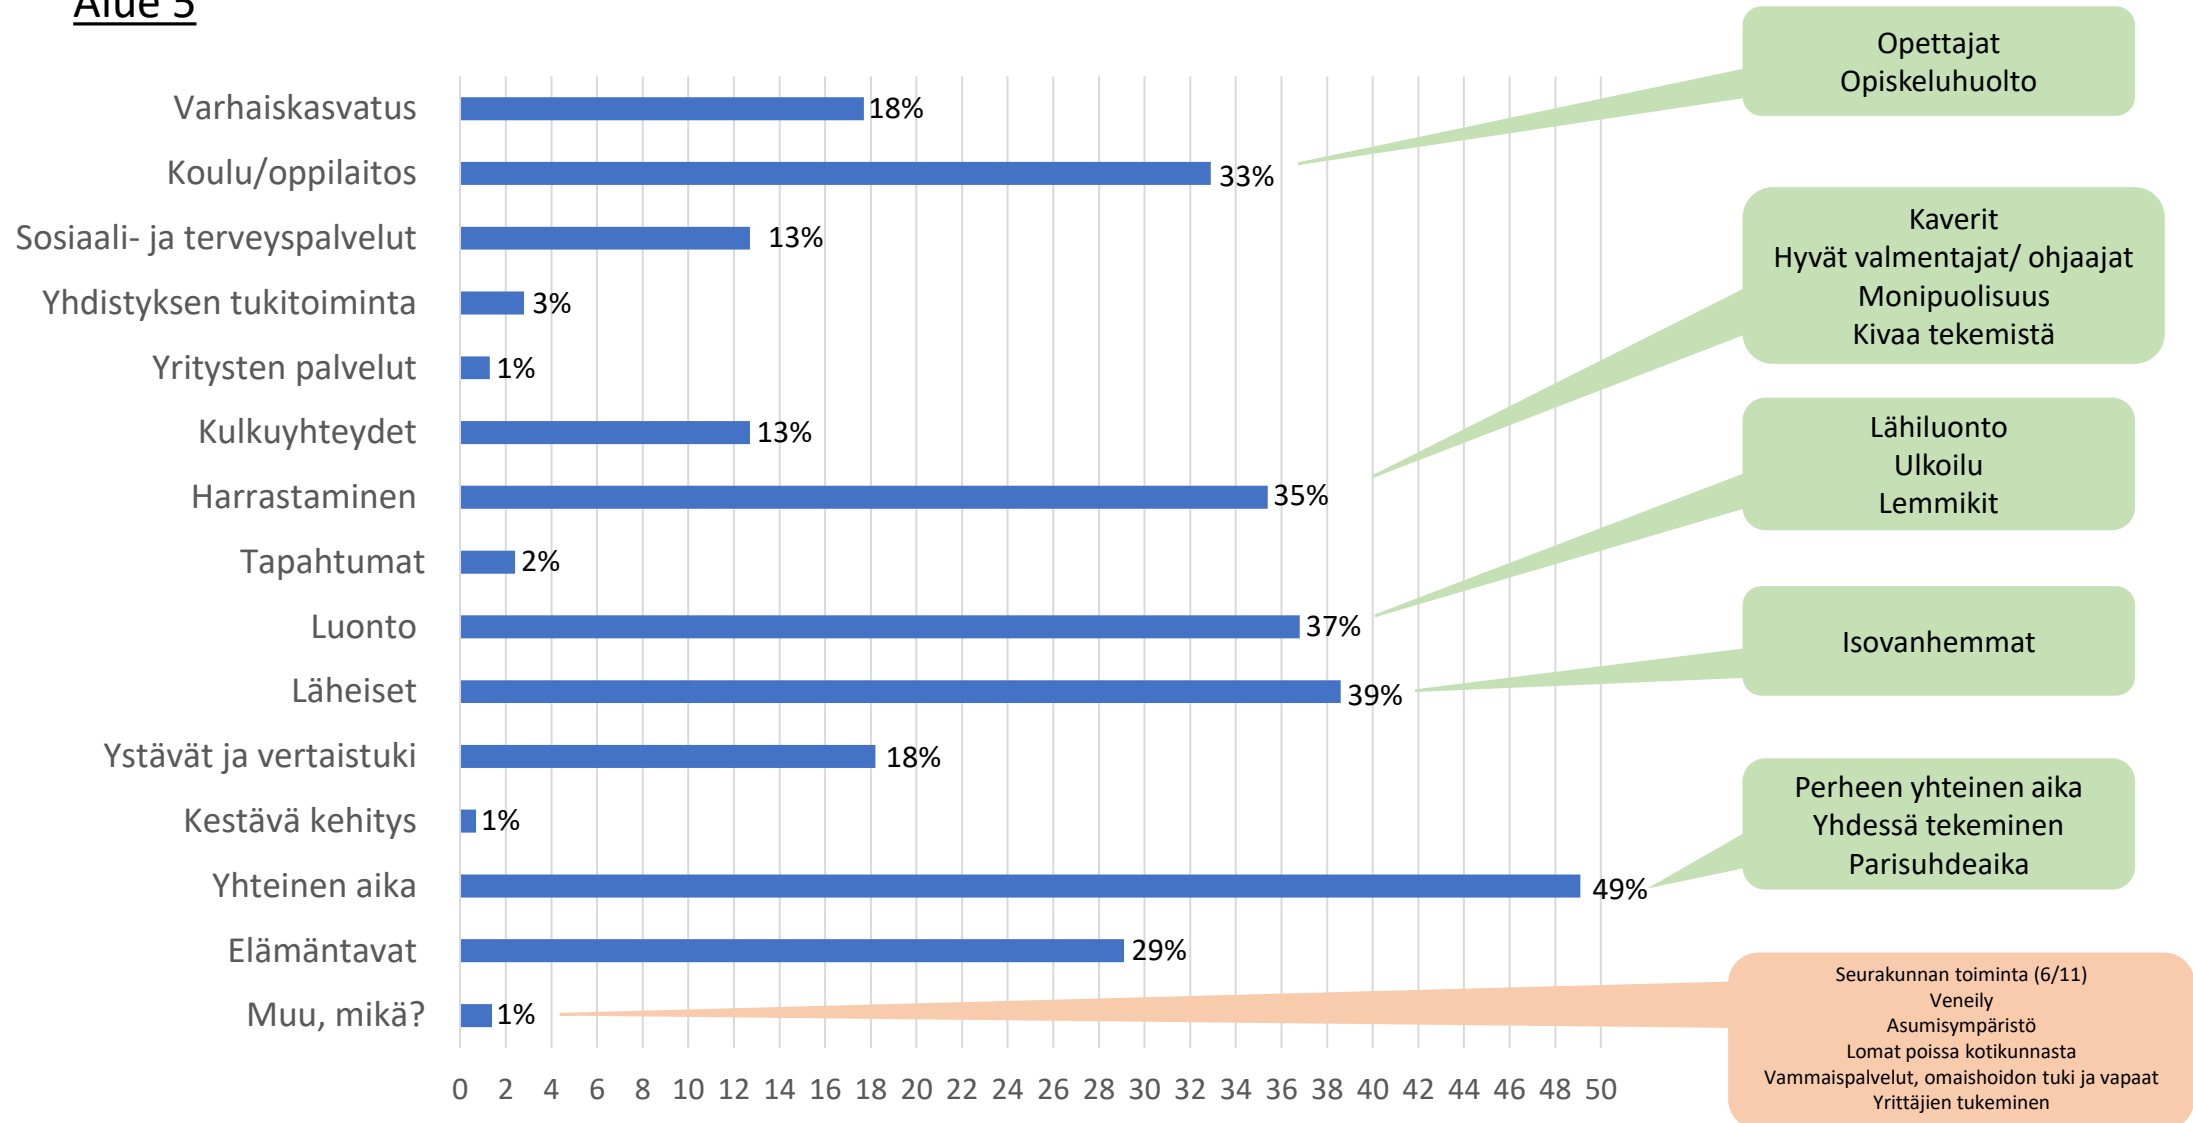

Hyvinvointikysely lapsiperheille 2023

Naantali* **raisio**  RUSKO

VASTAAJAN PERUSTIEDOT

○ Kyselyyn vastauksia yhteensä 865 kpl

- Naantali 327 kpl
- Raisio 328 kpl
- Rusko 210 kpl

(n 855-865)

○ Vastaajien keski-ikä 45,7 v.

○ Vastanneiden perheissä lapsia 1-8, ka 3

○ Vastanneiden %- osuus lapsiperheistä (2021)

MITKÄ OVAT 1-3 ASIAA, JOTKA TUKEVAT PERHEENNE ELÄMÄÄ?

Alue 5

MITKÄ OVAT 1-3 ASIAA, JOTKA TUKEVAT PERHEENNE ELÄMÄÄ?

MITÄ HAASTEITA KOETTE PERHEENNE ELÄMÄSSÄ?