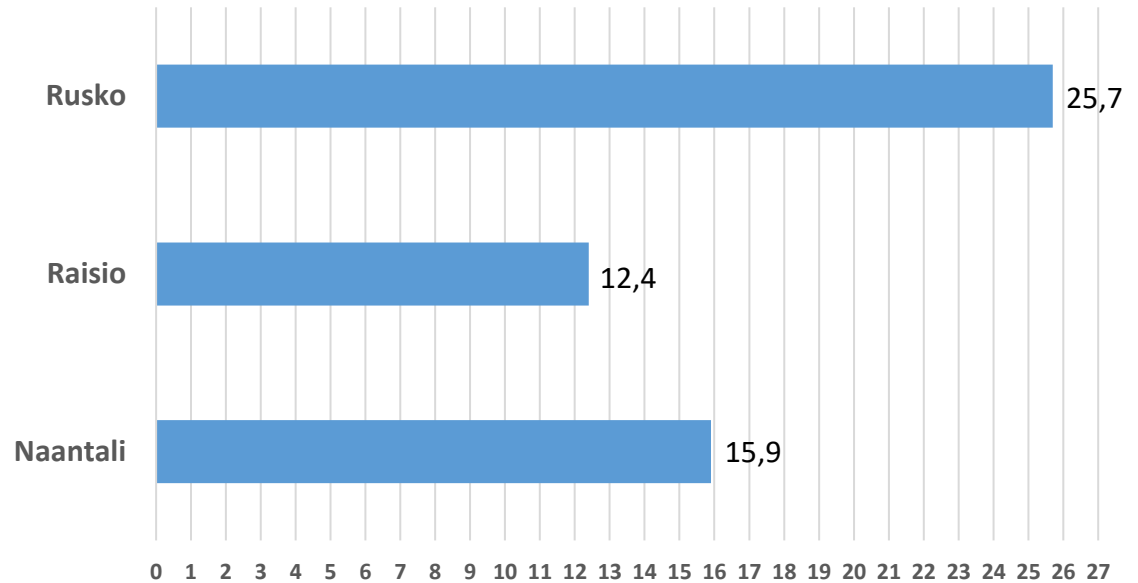

Hyvinvointikysely lapsiperheille 2023

Naantali* **raisio**  RUSKO

VASTAAJAN PERUSTIEDOT

○ Kyselyyn vastauksia yhteensä 865 kpl

- Naantali 327 kpl
- Raisio 328 kpl
- Rusko 210 kpl

(n 855-865)

○ Vastaajien keski-ikä 45,7 v.

○ Vastanneiden perheissä lapsia 1-8, ka 3

○ Vastanneiden %- osuus lapsiperheistä (2021)

MITKÄ OVAT 1-3 ASIAA, JOTKA TUKEVAT PERHEENNE ELÄMÄÄ?

Alue 5

MITKÄ OVAT 1-3 ASIAA, JOTKA TUKEVAT PERHEENNE ELÄMÄÄ?

MITÄ HAASTEITA KOETTE PERHEENNE ELÄMÄSSÄ?